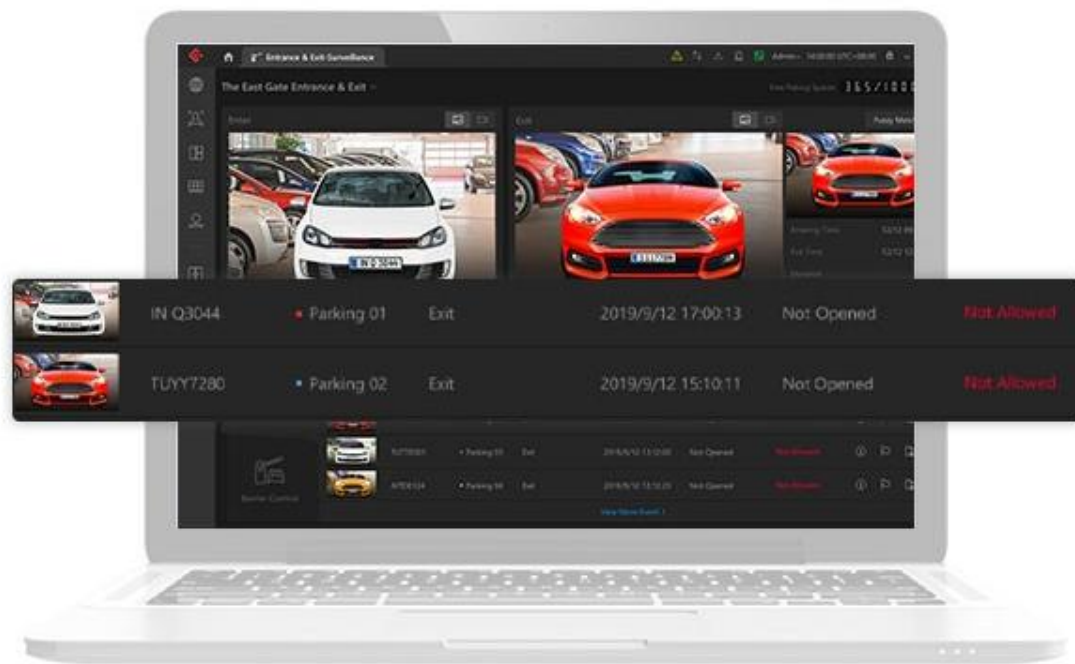

Per Concludere

Una gamma di prodotti completa per la gestione della vostra sicurezza: Control Room, Telecamere, Lettori di schede, Videocitofoni, Monitor LED, Barriere di accesso, ecc...

AXITALIA Partner HIKVISION

Sempre alla ricerca dei migliori Partner tecnologici Axitalia ha negli anni progettato e realizzato decine di impianti di videosorveglianza e controllo accessi (quasi un migliaio di telecamere) , alcuni anche integrati con soluzioni audio o di antintrusione. Continua anche per questo nuovo anno una partnership fruttuosa e soddisfacente con HIKVISION.

Contattaci per maggiori informazioni.

Soluzioni per Aziende in Movimento